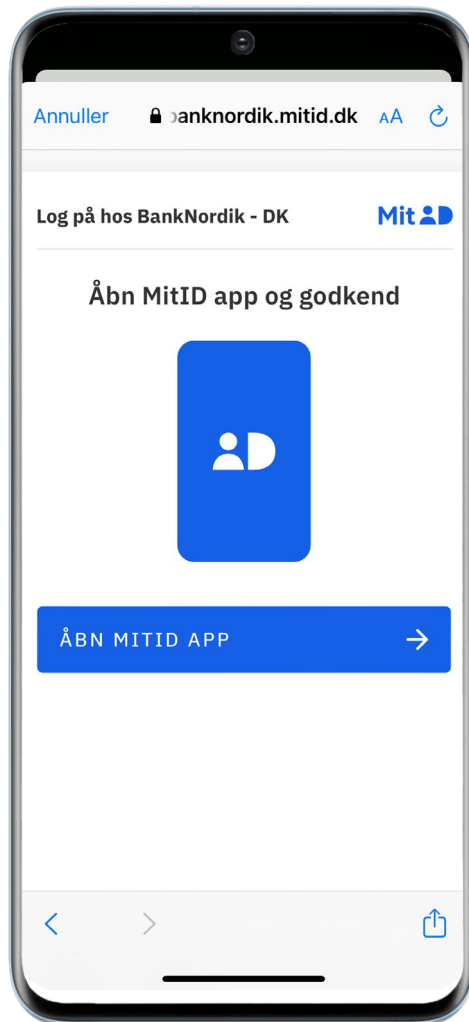

PENGEKABET

Log ind

01.

CPR-nummer og PIN-kode skal ikke udfyldes.

Vælg **Opret bruger**, **Fortsæt** og så **Opret bruger** igen.

PENGEKABET

MitID

02.

Log på med dit MitID.

PENGESKABET

Vælg barn

03.

Vælg barnet på skærmen og derefter **Fortsæt.**

PENGESKABET

Vilkår

04.

Tryk på knappen **Jeg er enig** og derefter **Fortsæt**.

< **Opret PIN-kode**

Vi har sendt en SMS-kode til barnets mobil, som skal indtastes nedenfor, inden I kan oprette PIN-koden.

SMS-kode

0211

Indtast ny PIN-kode